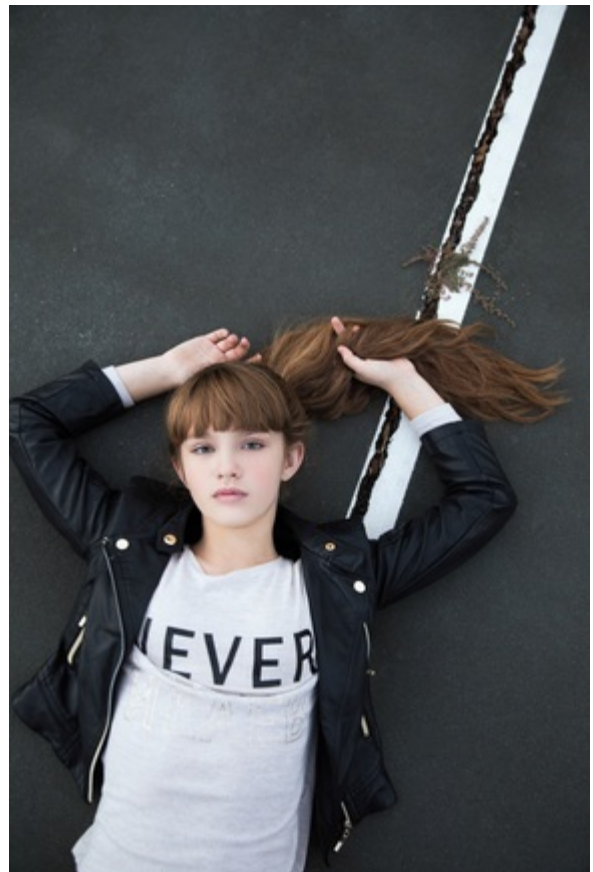

SALT
AGENCY

Violet Williams

Height: 5'3.5" (161cm) **Bust:** 30" (76.20cm) **Waist:** 25" (63.50cm) **Hips:** 33" (83.82cm) **Shoe Size:** 7 **Hair Color:** Dark Blonde **Eye Color:** green

Violet Williams

Height: 5'3.5" (161cm) **Bust:** 30" (76.20cm) **Waist:** 25" (63.50cm) **Hips:** 33" (83.82cm) **Shoe Size:** 7 **Hair Color:** Dark Blonde **Eye Color:** green

3017 Bolling Way NE, Suite 241, Atlanta, GA 30305