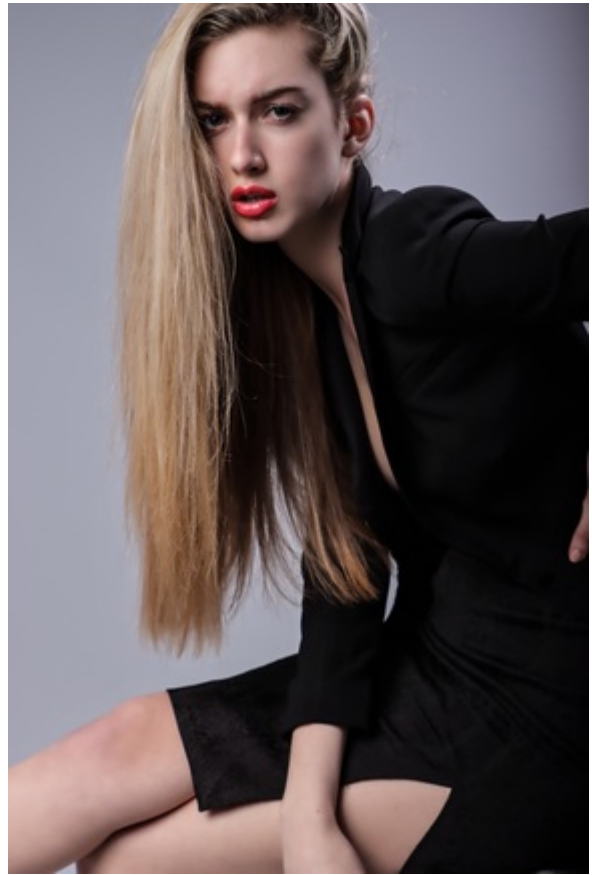

**SALT**  
AGENCY

**Natalie Kathleen**

**Height:** 5'10.5" (179cm) **Bust:** 33.5" (85cm) **Waist:** 23.5" (59.69cm)  
**Hips:** 34.5" (88cm) **Shoe Size:** 9.5 **Shirt:** Small **Inseam:** 31" (78.74cm)

3017 Bolling Way NE, Suite 241, Atlanta, GA 30305

**Natalie Kathleen**

**Height:** 5'10.5" (179cm) **Bust:** 33.5" (85cm) **Waist:** 23.5" (59.69cm) **Hips:** 34.5" (88cm) **Shoe Size:** 9.5 **Shirt:** Small **Inseam:** 31" (78.74cm)