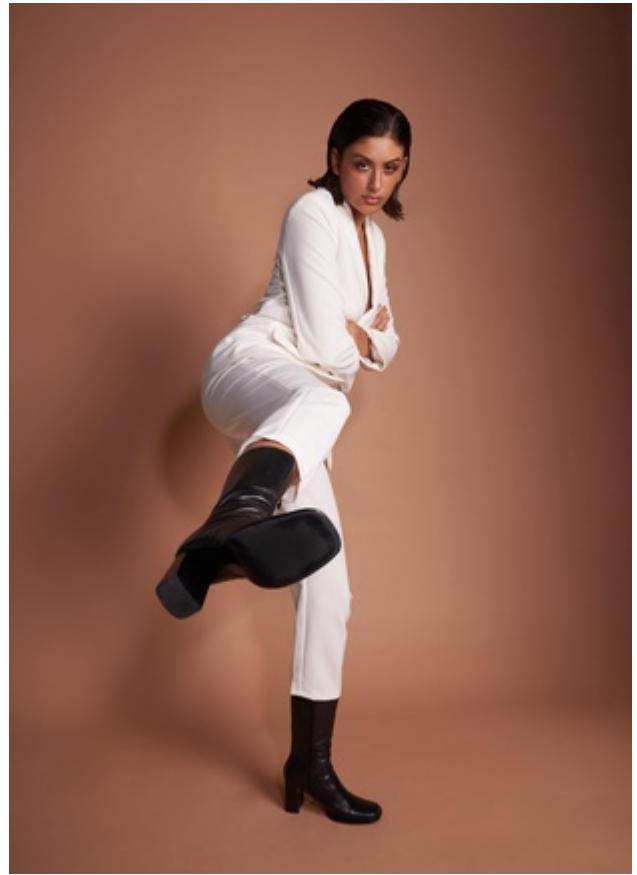

**SALT**  
AGENCY

**Deanna Labash**

**Height:** 5'10" (177cm) **Bust:** 34" (86.36cm) **Waist:** 25" (63.50cm) **Hips:** 35" (88.90cm) **Dress Size:** 2 **Shoe Size:** 7 1/2 **Inseam:** 34" (86.36cm)

3017 Bolling Way NE, Suite 241, Atlanta, GA 30305

**Deanna Labash**

**Height:** 5'10" (177cm) **Bust:** 34" (86.36cm) **Waist:** 25" (63.50cm) **Hips:** 35" (88.90cm) **Dress Size:** 2 **Shoe Size:** 7 1/2 **Inseam:** 34" (86.36cm)

3017 Bolling Way NE, Suite 241, Atlanta, GA 30305